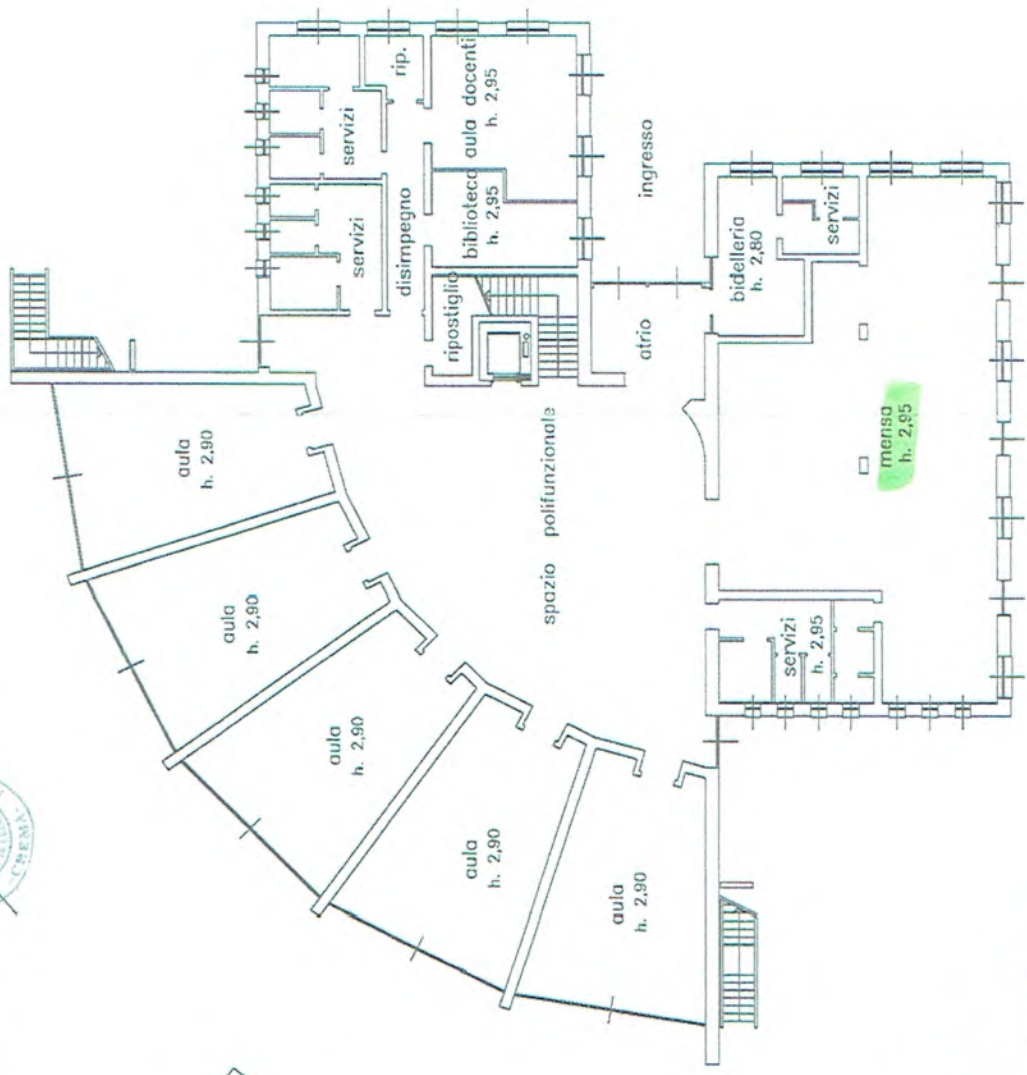

SCUOLA

DELL' INFANZIA

AGNADELLO

PIANO TERRA

MAPP. 69 / 505

Scheda n. 1
Scala 1: 200

SCHEDA 01/03

Giuseppe Gino Neri
MAPP.69/501

COMUNE DI AGNADELLO
FOGLIO 3 MAPPALE 69 SUB.503

MAPP.320

MAPP.69/501

MAPP.69/501

ORIENTAMENTO

**SCUOLA
PRIMARIA
AGNADELLO**

PIANO TERRA

Facciocchi Alberto

PIANO TERRA

NORD